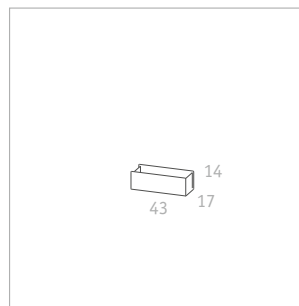

Separo Solo 2000
Weight 52 kg

Separo Solo 1200
Weight 42,5 kg

Separo Solo Flower Box
Weight 2,2 kg

FLORA Wilh. Förster
GmbH & Co. KG

Schmidtsiepen 3
58553 Halver
Germany

Phone +49 (0)2353 9117-0
Fax +49 (0)2353 9117-17
E-Mail info@flora.biz
Internet www.flora.biz