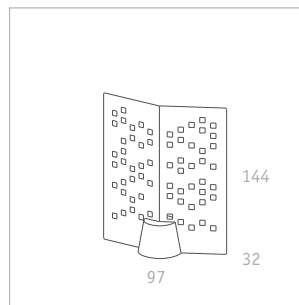

Separo Solo 2000
Weight 52 kg

Separo Solo 1200
Weight 42,5 kg

Separo Solo Flower Box
Weight 2,2 kg

FLORA Wilh. Förster
GmbH & Co. KG

Schmidtsiepen 3
58553 Halver
Germany

Phone +49 (0)2353 9117-0
Fax +49 (0)2353 9117-17
E-Mail info@flora.biz
Internet www.flora.biz