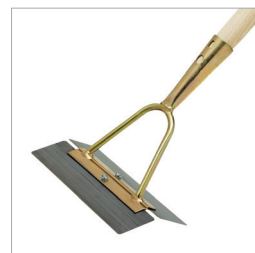

Leichte Hacken, Schuffeln und Scharren

Messerschuffel Zur gründlichen Entfernung von Schmutz, Moos und Unkraut auf Wegen und befestigten Flächen. Verzinkt, sich selbst schärfende, auswechselbare Messer, VE 10

Nummer	Breite (cm)	Ausführung	EAN 4007105
02342/1	20	Einseitig	...134209
02342/2	20	Zweiseitig	...134223
Ersatzmesser	Breite (cm)	VE	EAN 4007105
02912	20	1	...029123