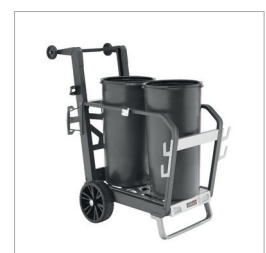

Legende

¹ Mit Greifboy 01150/90, ² Mit Greifboy 01150/90, Dusty Shovel 01518/22, Straßenbesen 01508/50 mit Eschenstiel 02900/140 ³ Mit Greifboy 01150/90, Aluminiumschaufel 02485/9, Straßenbesen 01512/42, passende Stiele