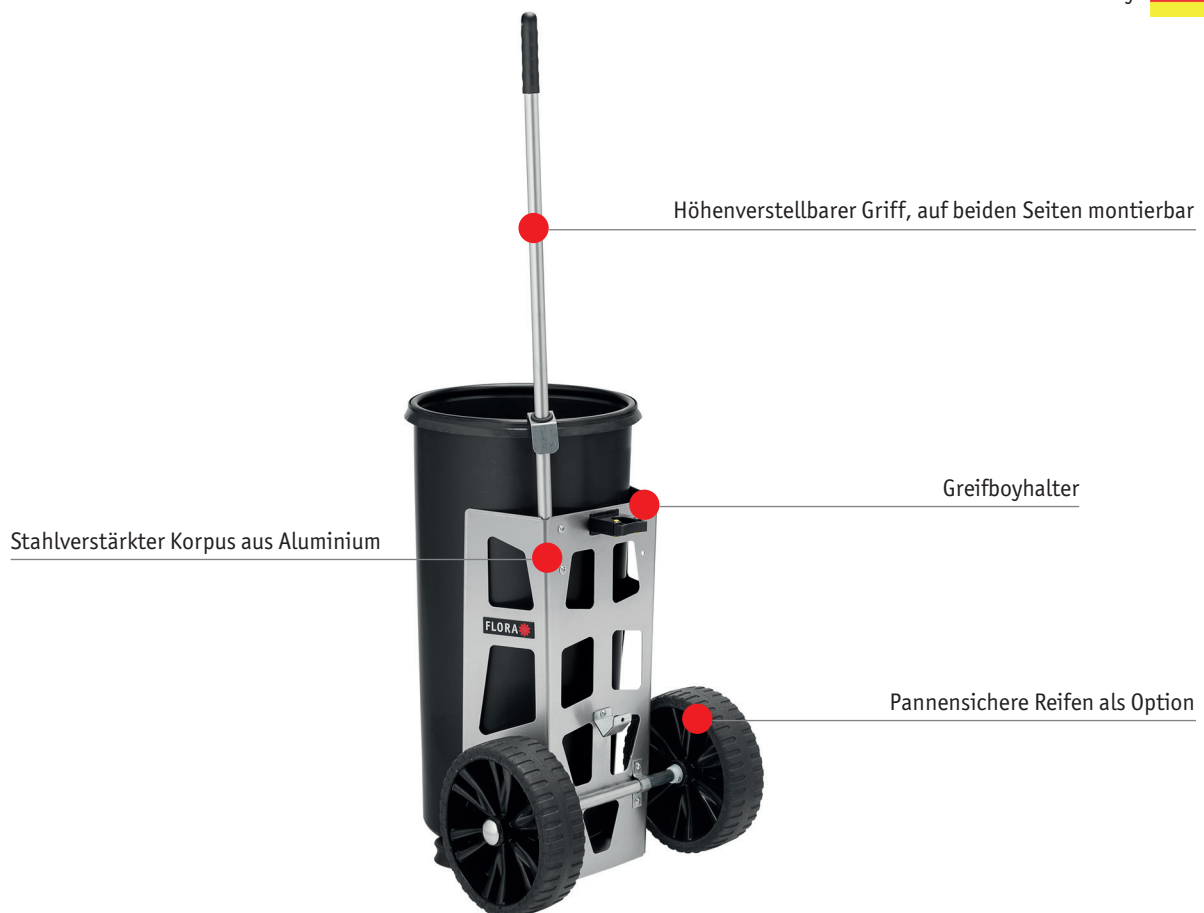

Easy – die Leichten

Beim Easy Uno und Easy Original besteht die Wahl zwischen pannensicherer Bereifung (siehe großes Bild) oder klassischer Luftbereifung (rechts).

Alle Easy Reinigungswagen haben eine stabile Halterung für einen Greifboy.

Bei der Performa Edition (rechts Easy Duo, Performa Edition) sind passende Geräte in der Ausstattung enthalten.

Made in Germany

Easy – die Leichten

	Easy Original	Easy Uno	Easy Duo
Höhe (cm)	150	137	117
Breite (cm)	50	50	71
Länge (cm)	37	51	110
Gewicht ohne Geräte (kg)	5	6	17
Behälteranzahl	1	1	2
Tonne / Müllbeutel	-/●	●/-	●/-
Sammelvolumen (l)	120	60	120
Aluminium / Stahlrahmen	●/●	●/●	●/●
Raddurchmesser (mm)	260	260	260
Pannensicheres Rad	○	○	●
Abschließbares Handfach	-	-	-
Gerätehalter / Anzahl	-	-	●/4
Greifbohalter	●	●	●
Reflektoren	-	-	4
Rollen als Verladehilfe	-	-	●

Easy Original Kompakter, leichter Handwagen für große Müllsäcke für den regelmäßigen Einsatz, auch im schwierigen Gelände. Aluminium, pulverbeschichteter Profilrahmen aus verzinktem Stahl, Halterung für Greifboy, Halterung für Müllsack 120 l, zur Selbstmontage, VE 1

Easy Arena Kompakter, leichter Handwagen im Einstiegsbereich für den regelmäßigen Einsatz. Aluminium, pulverbeschichteter Profilrahmen aus verzinktem Stahl, Halterung für Greifboy, Schaufel und Besen, eine Kunststofftonne 60 l, zur Selbstmontage, VE 1