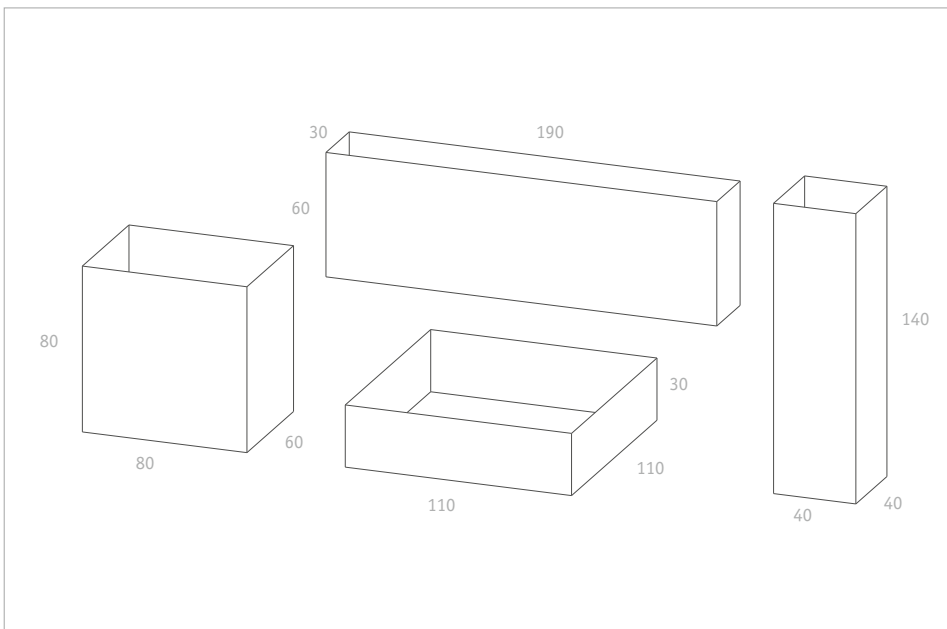

Größenbeispiele Karpo

FLORA Wilh. Förster
GmbH & Co. KG

Schmidtsiepen 3
58553 Halver
Germany

Phone +49 (0)2353 9117-0
Fax +49 (0)2353 9117-17
E-Mail info@flora.biz
Internet www.flora.biz